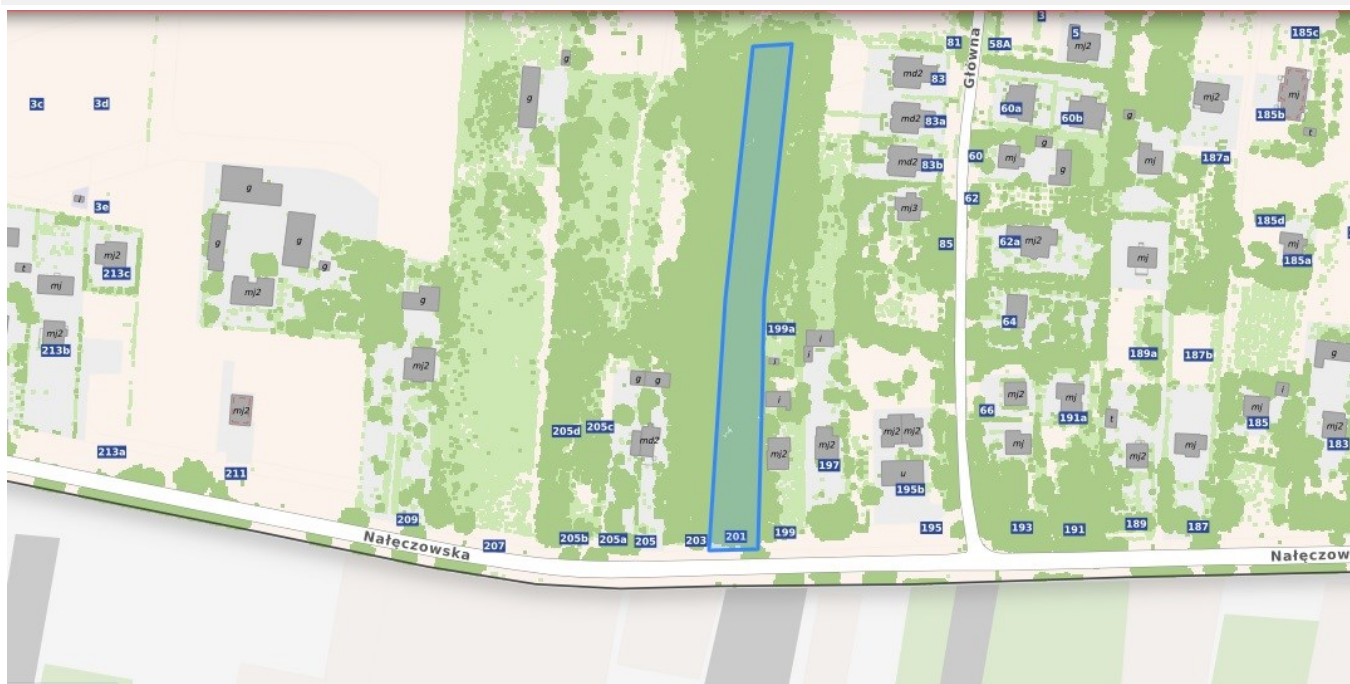

## Działka na sprzedaż Lublin, Szerokie, Wola Sławińska

**Cena: 1 200 000.00 zł**

### Podstawowe informacje:

Powierzchnia m <sup>2</sup> :	4156.00
Cena za metr:	288.74
Nr oferty:	FRN-GS-9213

### Szczegóły

Działka budowlana o powierzchni 4156 m<sup>2</sup>, pierwsza linia zabudowy o wymiarach 21 X 224 m. w Lublinie przy ulicy Nałęczowskiej.

Działka objęta MPZP jako M6- tereny zabudowy podmiejskiej i KDD- tereny dróg publicznych oznaczone wg klas: ulice główne.